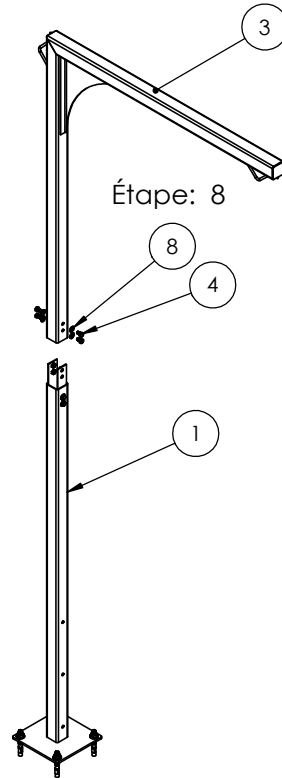

SHEET SIZE	TITLE	REV
<b>A</b>	TMX2SR +TM modello V1 Support	<b>0</b>

SCALE: 1:24

Page 3 of 5

No	Cable Retraction	QTE
<b>Assemblay</b>		
1	Partie Bas Assy	1
2	Plaque Assy	2
3	Partie Haut Assy	1
<b>Quincailleries</b>		
4	18-8 Stainless Steel Hex Head Screw	8
5	Steel Stud Anchor for Concrete	4
8	316 Stainless Steel Washer	8

### Cable Retraction

Étape: 6

Étape: 7

Étape: 8

TOLERANCES: X ± .0625 (1/16)  
.XX ± .03125 (1/32)

L'information contenu dans ces dessins sont la propriété intellectuelle de Battelec, toute reproduction totale ou en partie sans le consentement de Battelec est interdite.