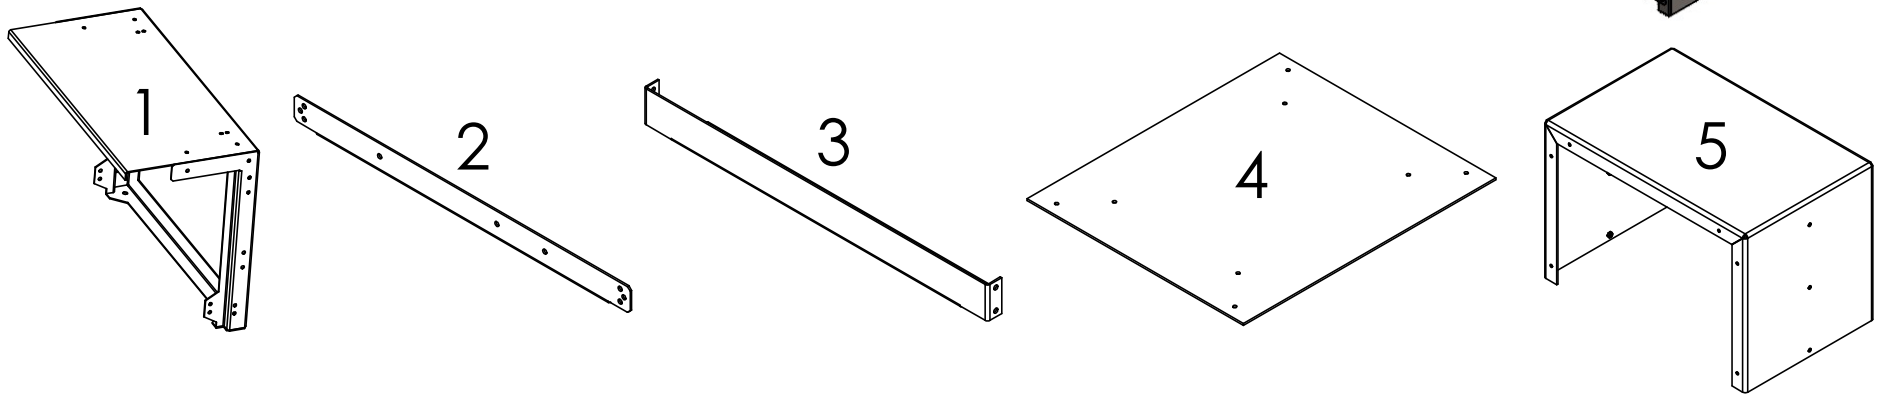

Supports Chargeurs		QTE
Parts		
1	End	4
2	Side Bar	8
3	End Bar	4
4	Floor	2
Assemblay		
5	Middel	1
Quincailleries		
6	18-8 Stainless Steel Hex Head Screw	76
7	316 Stainless Steel Washer	76
8	M8-1.25 Weld Nut	76

TOLERANCES: X ± .0625 (1/16) .XX ± .03125 (1/32)	NAME	DATE	
L'information contenu dans ces dessins sont la propriété intellectuelle de Battelec, toute reproduction totale ou en partie sans le consentement de Battelec est interdite.	DRAWN	Névine Gabra 2024-11-20	
MATERIAL A36 Steel	REVISED	---	800 rue Croisefière St-Jean-sur-Richelieu Québec, J2X 4H7
FINISH Battelec Lithium RAL5014	COMMENTS: Guide Installation		Tél.: (450) 348-2291 info@battelec.ca www.battelec.com
WEIGHT --	UNITS -		SHEET SIZE TITLE A TMX2SR +TM modello V1 Supports Chargeur
			REV 0
			SCALE: 1:20
			Page 2 of 5