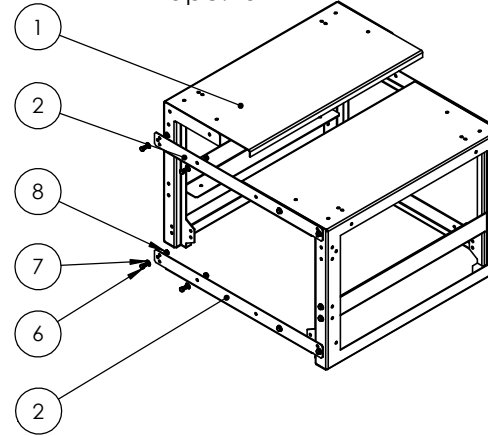

Étape: 1
QTÉ 2

Étape: 2

Étape: 3

Supports Chargeurs
QTÉ 2

Étape: 4

Assemblay Supports

Étape: 5

TOLERANCES: X ± .0625 (1/16)
.XX ± .03125 (1/32)

L'information contenu dans ces dessins sont la propriété intellectuelle de Battelec, toute reproduction totale ou en partie sans le consentement de Battelec est interdite.

MATERIAL A36 Steel

FINISH Battelec Lithium RAL5014

WEIGHT --

	NAME	DATE
DRAWN	Névine Gabra	2024-11-20
REVISED	---	---

COMMENTS:
Guide Installation

UNITS

-

BATTELEC

800 rue Croisefière
St-Jean-sur-Richelieu
Québec, J2X 4H7

Tél.: (450) 348-2291
info@battelec.ca
www.battelec.com

SHEET SIZE	TITLE	REV
A	TMX2SR +TM modello V1 Support	0

SCALE: 1:24

Page 3 of 5