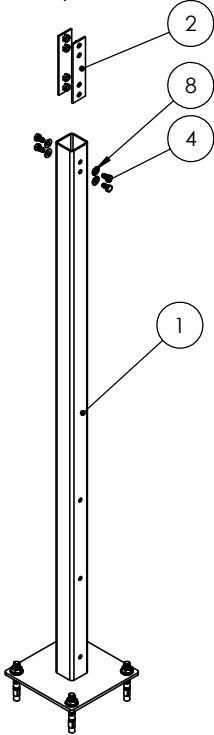

Supports Chargeurs		QTE
<b>Parts</b>		
1	End	4
2	Side Bar	8
3	End Bar	4
4	Floor	2
<b>Assemblay</b>		
5	Middel	1
<b>Quincailleries</b>		
6	18-8 Stainless Steel Hex Head Screw	76
7	316 Stainless Steel Washer	76
8	M8-1.25 Weld Nut	76

SHEET SIZE	TITLE	REV
<b>A</b>	TMX2SR +TM modello V1 Support	<b>0</b>

SCALE: 1:24

Page 3 of 5

No	Cable Retraction	QTE
<b>Assemblay</b>		
1	Partie Bas Assy	1
2	Plaque Assy	2
3	Partie Haut Assy	1
<b>Quincailleries</b>		
4	18-8 Stainless Steel Hex Head Screw	8
5	Steel Stud Anchor for Concrete	4
8	316 Stainless Steel Washer	8

### Cable Retraction

Étape: 6

Étape: 7

Étape: 8

TOLERANCES: X ± .0625 (1/16)  
.XX ± .03125 (1/32)

L'information contenu dans ces dessins sont la propriété intellectuelle de Battelec, toute reproduction totale ou en partie sans le consentement de Battelec est interdite.

Tél.: (450) 348-2291  
info@battelec.ca  
www.battelec.com

SHEET SIZE	TITLE	REV
<b>A</b>	TMX2SR +TM modello V1 Cable Retraction	<b>0</b>

SCALE: 1:24

No	Assemblay	QTE
1	TMX2SR Assy	1
2	TM modello V1 (esecutivo)	2
3	TJ-esecutivo-R3	1
4	Cable Retraction Assy	1
5	Super-Corrosion-Resistant 316 Stainless Steel Hex Head Screw	3
6	18-8 Stainless Steel Hex Head Screw	12
7	M8-1.25 Weld Nut	12
8	316 Stainless Steel Washer	3