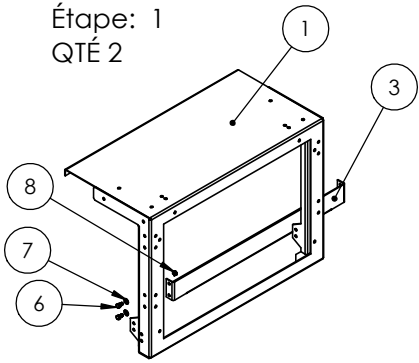

Étape: 1
QTÉ 2