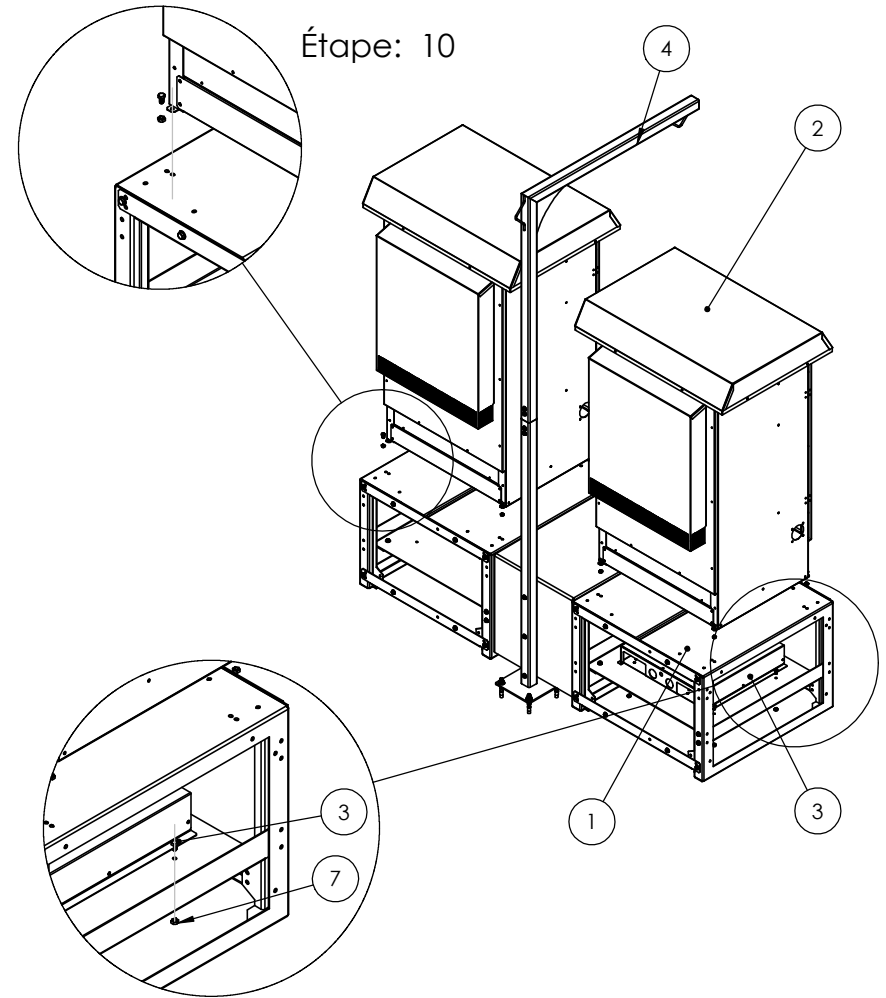

No	Assemblay	QTE
1	TMX2SR Assy	1
2	TM modello V1 (esecutivo)	2
3	TJ-esecutivo-R3	1
4	Cable Retraction Assy	1
5	Super-Corrosion-Resistant 316 Stainless Steel Hex Head Screw	3
6	18-8 Stainless Steel Hex Head Screw	12
7	M8-1.25 Weld Nut	12
8	316 Stainless Steel Washer	3

Étape: 9

Étape: 10

Assemblay

TOLERANCES: X ± .0625 (1/16)
.XX ± .03125 (1/32)

L'information contenu dans ces dessins sont la propriété intellectuelle de Battelec, toute reproduction totale ou en partie sans le consentement de Battelec est interdite.

MATERIAL A36 Steel

FINISH Battelec Lithium RAL5014

WEIGHT --

NAME DATE

DRAWN Névine Gabra 2024-11-20

REVISED ---

COMMENTS:
Guide Installation

UNITS

-

800 rue Croisefière
St-Jean-sur-Richelieu
Québec, J2X 4H7

Tél.: (450) 348-2291
info@battelec.ca
www.battelec.com

SHEET SIZE

TITLE

A

TMX2SR +TM modello V1
Assemblay

REV

0

SCALE: 1:32

Page 5 of 5