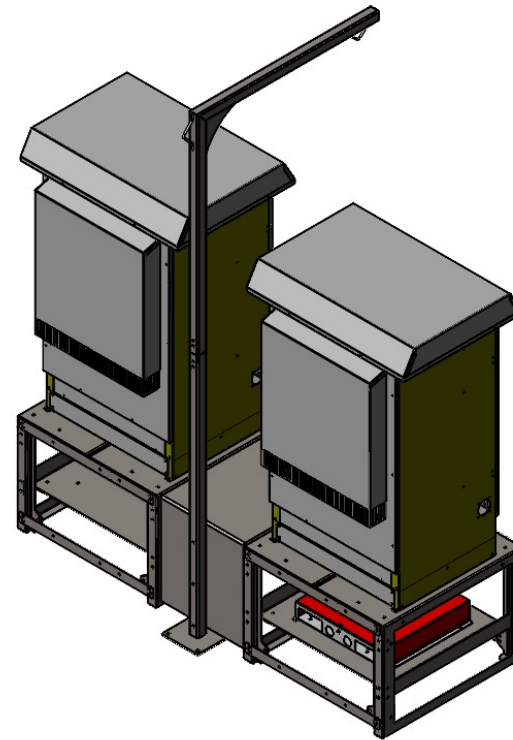

Position 1

Position 2

TOLERANCES: X ± .0625 (1/16) .XX ± .03125 (1/32)	NAME	DATE	
L'information contenu dans ces dessins sont la propriété intellectuelle de Battelec, toute reproduction totale ou en partie sans le consentement de Battelec est interdite.	DRAWN Névine Gabra	2024-11-20	
MATERIAL A36 Steel	REVISED ---	---	800 rue Croiselière St-Jean-sur-Richelieu Québec, J2X 4H7
FINISH Battelec Lithium RAL5014	COMMENTS: Guide Installation		Tél.: (450) 348-2291 info@battelec.ca www.battelec.com
WEIGHT --	UNITS		SHEET SIZE TITLE <b>A</b> TMX2SR +TM modello V1 3D
		-	REV <b>0</b>
SCALE: 1:30			Page 1 of 5

Supports Chargeurs		QTE
<b>Parts</b>		
1	End	4
2	Side Bar	8
3	End Bar	4
4	Floor	2
<b>Assemblay</b>		
5	Middel	1
<b>Quincailleries</b>		
6	18-8 Stainless Steel Hex Head Screw	76
7	316 Stainless Steel Washer	76
8	M8-1.25 Weld Nut	76