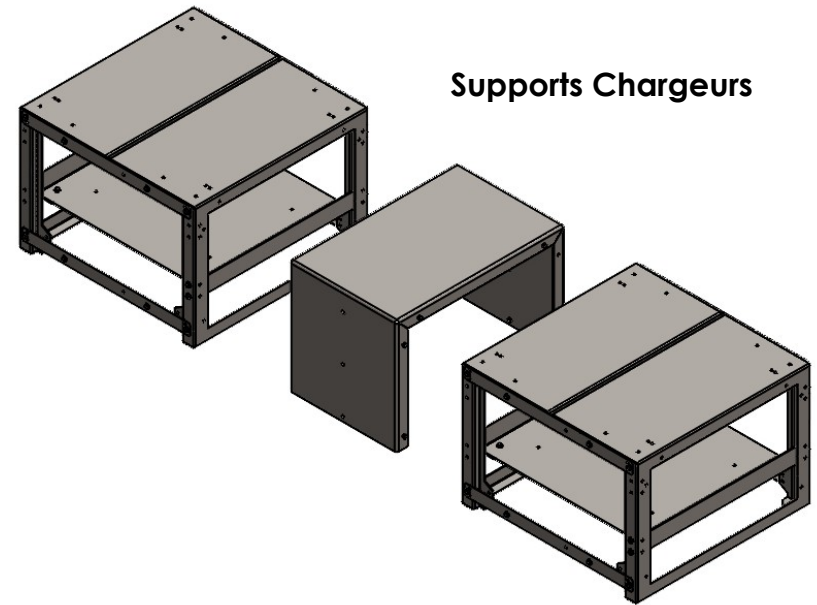

Supports Chargeurs		QTE
Parts		
1	End	4
2	Side Bar	8
3	End Bar	4
4	Floor	2
Assemblay		
5	Middel	1
Quincailleries		
6	18-8 Stainless Steel Hex Head Screw	76
7	316 Stainless Steel Washer	76
8	M8-1.25 Weld Nut	76

TOLERANCES: X ± .0625 (1/16) .XX ± .03125 (1/32)	NAME	DATE	
L'information contenu dans ces dessins sont la propriété intellectuelle de Battelec, toute reproduction totale ou en partie sans le consentement de Battelec est interdite.	DRAWN	Névine Gabra 2024-11-20	
MATERIAL A36 Steel	REVISED	---	800 rue Croisefière St-Jean-sur-Richelieu Québec, J2X 4H7
FINISH Battelec Lithium RAL5014	COMMENTS: Guide Installation		Tél.: (450) 348-2291 info@battelec.ca www.battelec.com
WEIGHT --	UNITS -		SHEET SIZE TITLE A TMX2SR +TM modello V1 Supports Chargeur
			REV 0
			SCALE: 1:20
			Page 2 of 5