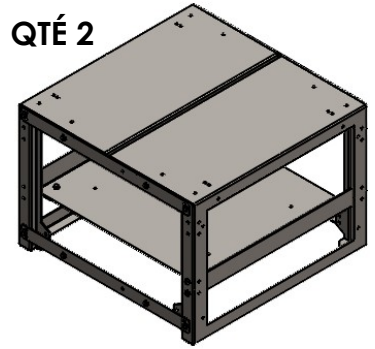

Supports Chargeurs
QTÉ 2