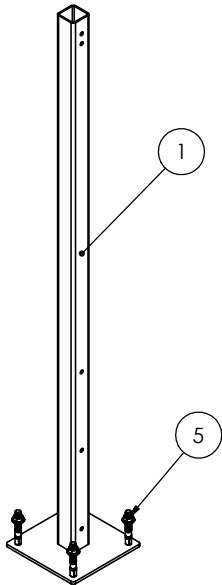

SHEET SIZE	TITLE	REV
<b>A</b>	TMX2SR +TM modello V1 Support	<b>0</b>

SCALE: 1:24

Page 3 of 5

No	Cable Retraction	QTE
<b>Assemblay</b>		
1	Partie Bas Assy	1
2	Plaque Assy	2
3	Partie Haut Assy	1
<b>Quincailleries</b>		
4	18-8 Stainless Steel Hex Head Screw	8
5	Steel Stud Anchor for Concrete	4
8	316 Stainless Steel Washer	8

### Cable Retraction

Étape: 6

Étape: 7

Étape: 8

TOLERANCES: X ± .0625 (1/16)  
.XX ± .03125 (1/32)

L'information contenu dans ces dessins sont la propriété intellectuelle de Battelec, toute reproduction totale ou en partie sans le consentement de Battelec est interdite.

Tél.: (450) 348-2291  
info@battelec.ca  
www.battelec.com

SHEET SIZE	TITLE	REV
<b>A</b>	TMX2SR +TM modello V1 Cable Retraction	<b>0</b>

SCALE: 1:24

No	Assemblay	QTE
1	TMX2SR Assy	1
2	TM modello V1 (esecutivo)	2
3	TJ-esecutivo-R3	1
4	Cable Retraction Assy	1
5	Super-Corrosion-Resistant 316 Stainless Steel Hex Head Screw	3
6	18-8 Stainless Steel Hex Head Screw	12
7	M8-1.25 Weld Nut	12
8	316 Stainless Steel Washer	3